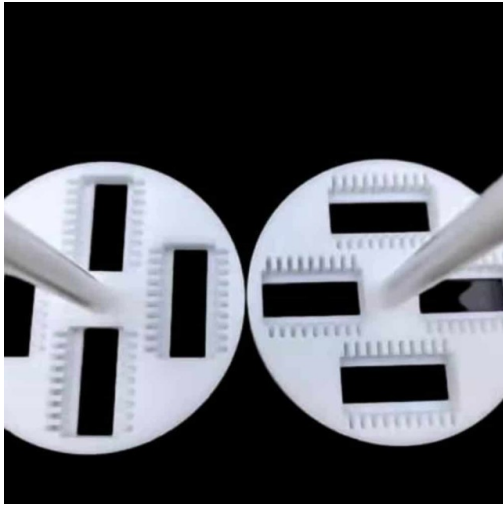

Ptfe中空クリーニングバスケット/Ptfeクリーニングラックキャリア

商品番号: PTFE-21

前書き

PTFE中空クリーニングフラワーバスケットは、効率的で安全なクリーニングプロセスのために設計された特殊な実験用具です。高品質のポリテトラフルオロエチレン（PTFE）から作られたこのバスケットは、酸、アルカリ、有機溶媒に対して卓越した耐性を持ち、様々な化学的環境において耐久性と信頼性を保証します。

[詳細を学ぶ](#)

型式	サイズ
丸型	2インチ
丸型	3インチ
丸型	4インチ
ラウンド	5インチ
丸型	6インチ
丸型	8インチ
正方形	2インチ
正方形	3インチ
正方形	4インチ
正方形	5インチ
正方形	6インチ
正方形	8インチ

モデル	直径	溝数	溝幅	溝の長さ	全体の厚さ	溝の深さ	ハンドルの長さ
500ml ピーカー中空	80mm	24	2.5mm	31mm	8mm	6mm	100mm
500ml ピーカー中空	80mm	26	2.5mm	26mm	8mm	6mm	100mm
500ml ピーカー中空	80mm	28	2.5mm	31mm	8mm	6mm	100mm
500ml ピーカー中空	80mm	30	1.5mm	31mm	8mm	6mm	100mm
500ml ピーカー中空	80mm	33	1.5mm	26mm	8mm	6mm	100mm
500ml ピーカー中空	80mm	38	1.5mm	21mm	8mm	6mm	100mm
500ml ピーカー中空	80mm	40	2.5mm	16mm	8mm	6mm	100mm

500mlピーカー中空	80mm	52	1.5mm	16mm	8mm	6mm	100mm
500mlピーカー中空	80mm	61	2.5mm	11mm	8mm	6mm	100mm
500mlピーカー中空	80mm	78	1.5mm	11mm	8mm	6mm	100mm
250mlピーカー中空	白、オフホワイト、乳白色の特殊形状のフラワーバスケットは、スロットのサイズ、スロットの数、その他のインジケータを含め、カスタマイズして提供することができます。						
100mlピーカー中空	私達はスロットサイズ、スロット数および他の表示器を含むカスタマイズされた白、オフホワイト、乳白色の白い特別な形の花バスケットを、満たすことができる提供する。						