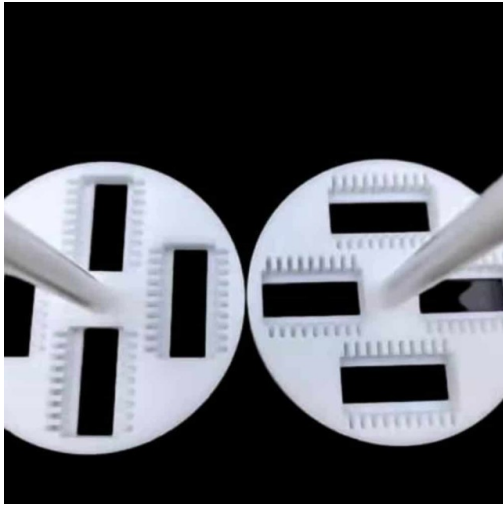

## Ptfe中空クリーニングバスケット/Ptfeクリーニングラックキャリア

商品番号: PTFE-21

### 前書き

PTFE中空クリーニングフラワーバスケットは、効率的で安全なクリーニングプロセスのために設計された特殊な実験用具です。高品質のポリテトラフルオロエチレン（PTFE）から作られたこのバスケットは、酸、アルカリ、有機溶媒に対して卓越した耐性を持ち、様々な化学的環境において耐久性と信頼性を保証します。

### [詳細を学ぶ](#)

型式	サイズ
丸型	2インチ
丸型	3インチ
丸型	4インチ
ラウンド	5インチ
丸型	6インチ
丸型	8インチ
正方形	2インチ
正方形	3インチ
正方形	4インチ
正方形	5インチ
正方形	6インチ
正方形	8インチ

モデル	直径	溝数	溝幅	溝の長さ	全体の厚さ	溝の深さ	ハンドルの長さ
500ml ビーカー中空	80mm	24	2.5mm	31mm	8mm	6mm	100mm
500ml ビーカー中空	80mm	26	2.5mm	26mm	8mm	6mm	100mm
500ml ビーカー中空	80mm	28	2.5mm	31mm	8mm	6mm	100mm
500ml ビーカー中空	80mm	30	1.5mm	31mm	8mm	6mm	100mm
500ml ビーカー中空	80mm	33	1.5mm	26mm	8mm	6mm	100mm
500ml ビーカー中空	80mm	38	1.5mm	21mm	8mm	6mm	100mm
500ml ビーカー中空	80mm	40	2.5mm	16mm	8mm	6mm	100mm

500mlピーカー中空	80mm	52	1.5mm	16mm	8mm	6mm	100mm
500mlピーカー中空	80mm	61	2.5mm	11mm	8mm	6mm	100mm
500mlピーカー中空	80mm	78	1.5mm	11mm	8mm	6mm	100mm
250mlピーカー中空	白、オフホワイト、乳白色の特殊形状のフラワーバスケットは、スロットのサイズ、スロットの数、その他のインジケータを含め、カスタマイズして提供することができます。						
100mlピーカー中空	私達はスロットサイズ、スロット数および他の表示器を含むカスタマイズされた白、オフホワイト、乳白色の白い特別な形の花バスケットを、満たすことができる提供する。						