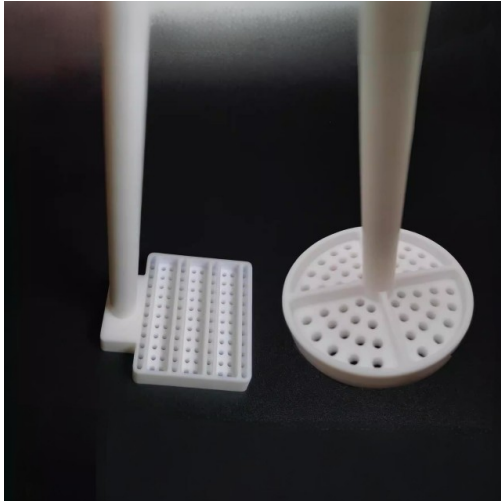

Ptfe クリーニングラック/Ptfe フラワーバスケット クリーニングフラワーバスケット 耐腐食性

商品番号: PTFE-20

前書き

PTFE洗浄ラックは、PTFEフラワーバスケット洗浄フラワーバスケットとしても知られ、PTFE材料の効率的な洗浄のために設計された特殊な実験用具です。この洗浄ラックは、PTFE材料の徹底的かつ安全な洗浄を保証し、実験室環境での完全性と性能を維持します。

[詳細を学ぶ](#)

モデル	サイズ	適用
正方形	60mm*60mm	500mlビーカー
丸型	直径30mm	75mlビーカー
丸型	直径45mm	100mlビーカー
丸型	直径60mm	250mlビーカー

私たちは、あなたが必要とするすべてのサイズのカスタム洗浄フラワーバスケットを提供します。