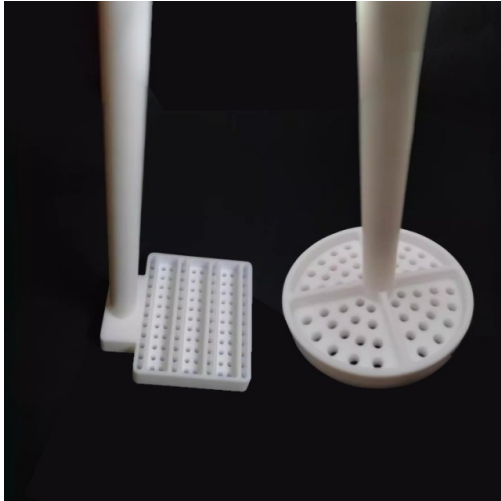

Ptfe クリーニングラック/Ptfe フラワーバスケット クリーニングフラワーバスケット 耐腐食性

商品番号: PTFE-20

前書き

PTFE洗浄ラックは、PTFEフラワーバスケット洗浄フラワーバスケットとしても知られ、PTFE材料の効率的な洗浄のために設計された特殊な実験用具です。この洗浄ラックは、PTFE材料の徹底的かつ安全な洗浄を保証し、実験室環境での完全性と性能を維持します。

[詳細を学ぶ](#)

モデル	サイズ	適用
正方形	60mm*60mm	500mlビーカー
丸型	直径30mm	75mlビーカー
丸型	直径45mm	100mlビーカー
丸型	直径60mm	250mlビーカー

私たちは、あなたが必要とするすべてのサイズのカスタム洗浄フラワーバスケットを提供します。