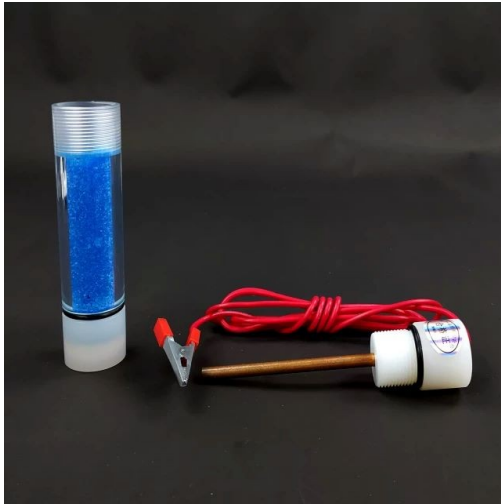

## 硫酸銅参照電極

商品番号: ELERCS

### 前書き

硫酸銅参照電極をお探しですか?当社の完成モデルは高品質の素材で作られており、耐久性と安全性が保証されています。カスタマイズオプションが利用可能です。

[詳細を学ぶ](#)

仕様	セラミックコア/コルクコア
ロッド材質	PP
使用法	粉末の上に蒸留水を注入します